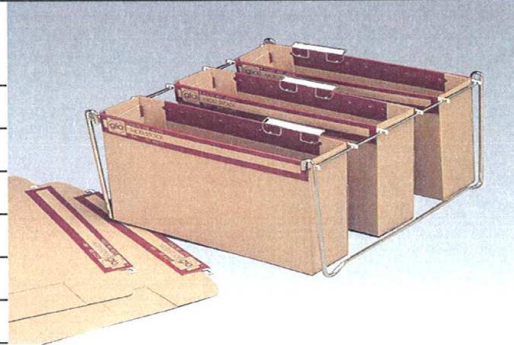

REFERENCIA
DESCRIPCION

42270
CARPETA STOCK FOLIO

Fabricada en carton corrugado 100% reciclado, automontable.
Visor movil de 8 cm. Modelo Cristal

DATOS UNIDAD					
ANCHO (cm)	LARGO (cm)	ALTO (cm)	PESO (g)	COD. EAN UNITARIO	
24	36'5		67	8423274081179	

DATOS ENVASE					
ANCHO (cm)	LARGO (cm)	ALTO (cm)	UNIDADES	PESO(g)	COD. EAN. ENVASE
33'5	61'5	6'5	10	670	8423274022707

DATOS EMBALAJE					
ANCHO (cm)	LARGO (cm)	ALTO (cm)	UNIDADES	PESO	COD. EAN. ENVASE

DATOS PALET					
ANCHO (cm)	LARGO (cm)	ALTO (cm)	UNIDADES	PESO(kg)	
80	120	170	85	56,95	

OBSERVACIONES