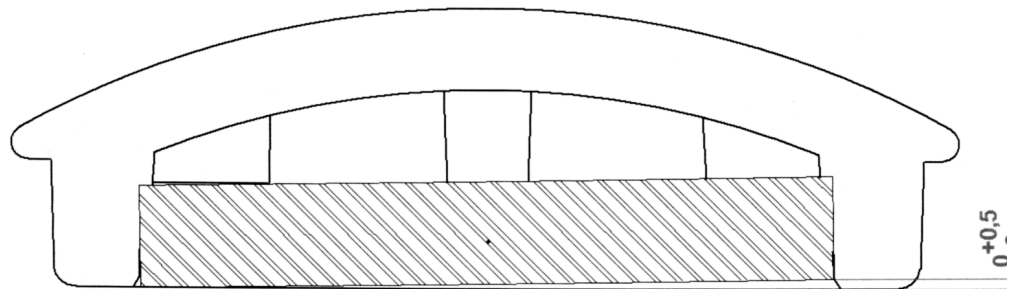

1.493.293 (153.702)

COLOR SHEET

IMANES Ø 37 MM COLOR BLANCO

1- ESPECIFICACIONES GENERALES

- Ancho (mm) : 37
- Largo (mm) : 37
- Grosor (mm) : 11
- Peso (g) : 16

- N° de hojas que sujeta (80g) sobre una superficie metálica : 9
- Fuerza de agarre (magnetismo del cuerpo) : **1kg**
- Caídas: **4 caídas de 1m50 sin sufrir daños**

2- DATOS PRODUCTO

Lev	Item #	Descripción	Color	Pantone #	Material
1	537WHI	BLANCO Ø37 MAGNET	BLANCO		ABS
2	53701WHI	CUERPO DEL IMÁN BLANCO	BLANCO		ABS
2	53702	ACERO	NEGRO		

Referencia		Cantidad log.	Peso total gr	Embalaje	Longitud	Anchura(mm)	Altura (mm)	Vol. total	CODIGO EAN
153702		1	48	0	38	70	100	0,266	3154141537028
IMANES 37MM X3 BOLSA LYRECO	PCB (master)	150	7.617,00	417	395	295	115	13,4	23154141537022
	COUCH	1200	60.936,00	0	1.200	800	115	107,2	
	PAL	8400	448.552,00	22.000,00	1.200	800	949	888,6	33154141537029