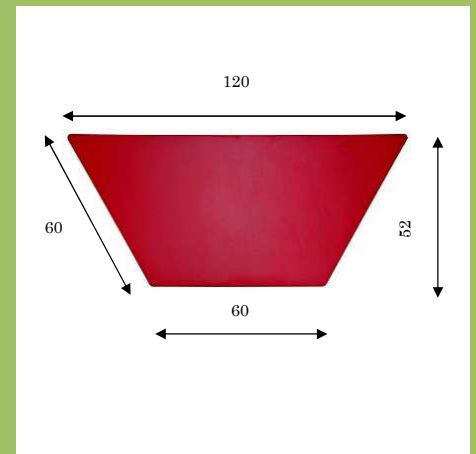

FEATURES

Trapezoidal table, laminated top with MDF (DM).  
Legs in beech wood.  
Thickness of top 21 mm.  
Finished with non toxic varnish.

CARACTÉRISTIQUES

Table trapézoïdale avec plateau lamellé et MDF (DM).  
Pieds en bois de hêtre.  
Épaisseur Plateau: 21 mm.  
Finitions vernis non toxique.

TALLAS DISPONIBLES / AVAILABLES SIZES / TAILLES DISPONIBLES

0: 40 CM.  
1: 46 CM.  
2: 53 CM.  
3: 59 CM.

**Estructura / Structure / Structure:**

Haya / Beech / Hêtre (E18)

**Acabado sobre / Finish worktop / Worktop finitions**

**Distribuido por / Distributed by / Distribué par:**

**Medidas / Measures / Dimensions:**  
120 x 60 cm.