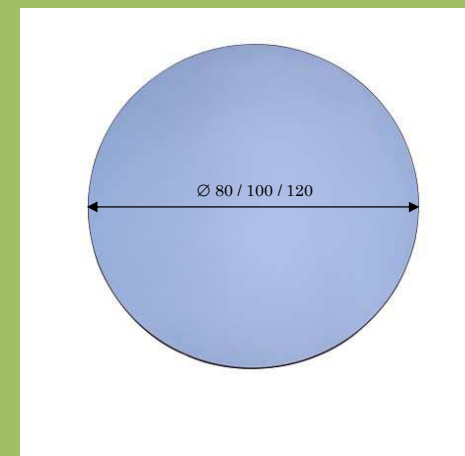

TALLAS DISPONIBLES / AVAILABLES SIZES / TAILLES DISPONIBLES

0: 40 CM.
1: 46 CM.
2: 53 CM.
3: 59 CM.

Estructura / Structure:

Haya / Beech / Hêtre (E18)

Acabado sobre / Finish worktop / Worktop finitions

Rojo cereza / cherry red / rouge cerise (E10)

Verde manzana / apple green / vert pomme (E13)

Azul lavanda / lavender / bleu lavande (E14)

Amarillo / yellow / jaune (E17)

Haya / beech / hêtre (E18)

Naranja / orange (E19)

Azul oscuro / dark blue/ bleu (E20)

Verde oscuro / dark green / vert (E21)

Rosa / pink / rose (E22)

Blanco / white / blanc (E23)

Distribuido por / Distributed by / Distribué par:

Medidas / Measures / Dimensions:

Ø 80 cm. (Ref. 600554.80)

Ø 100 cm. (Ref. 600554.100)

Ø 120 cm. (Ref. 600554.120)