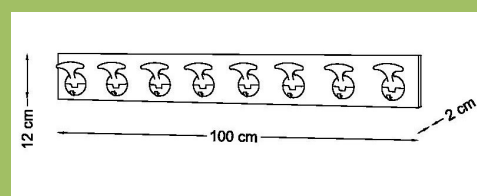

### Ref.: 600646

Perchero fabricado en melamina de haya, con tablero de 19 mm. Cantos de PVC de 2 mm. Dispone de 8 perchas fabricadas en **polipropileno con aristas redondeadas** y sistema doble colgador, para poder colgar la vestimenta del niño.

#### Color estructura

Rojo cereza (E10), verde manzana (E13), azul lavanda (E14), amarillo (E17), haya (E18), naranja (E19), azul oscuro (E20), verde oscuro (E21), rosa (E22) y blanco (E23).

#### Medidas

Ancho 100 cm. – Alto 12 cm. – Fondo 2 cm.