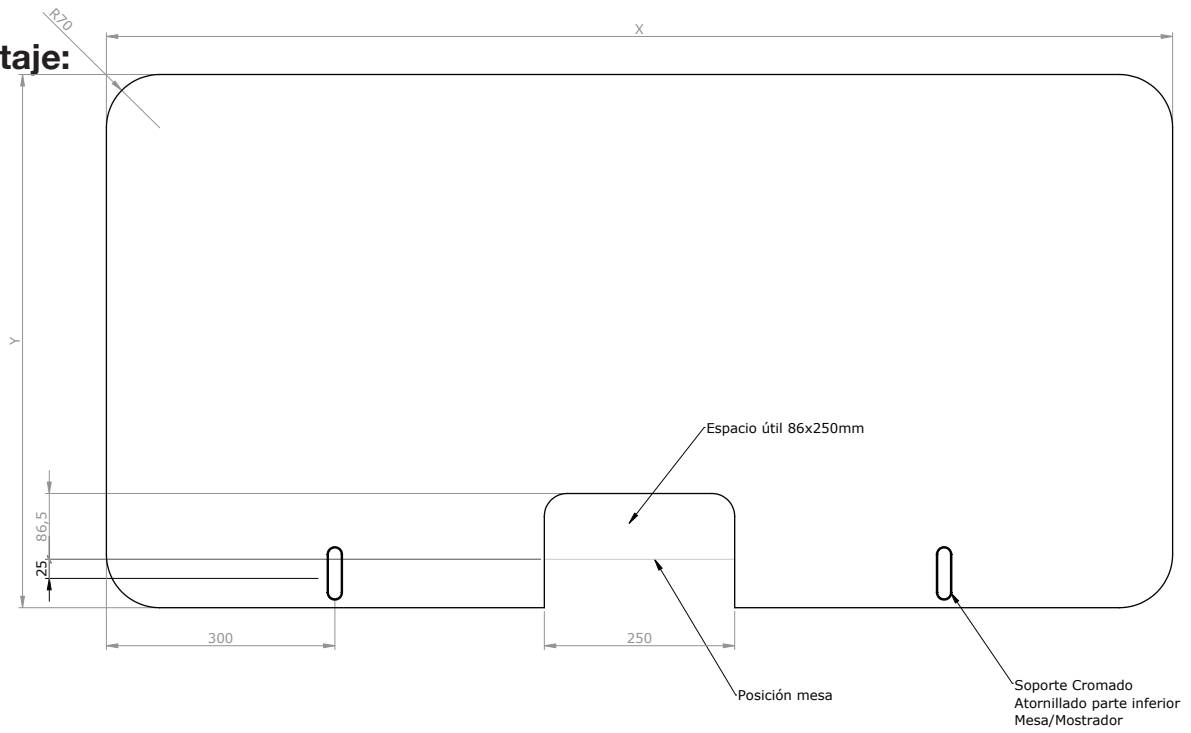

PANTALLA CRISTAL

PANTALLA VIDRIO de 100

Información General

Descripción: Pantalla VIDRIO 100.

Medidas: 100cm. (largo) x 70cm. (alto) 4cm (ancho) Código VMN:

Código Material: PMAP100

Color: ACABADOS TRANSPARENTE

Material

Pantallas cristal

Vidrio de seguridad templado de 4 mm de grosor.

Superficie lisa transparente.

Esquinas redondeadas y cantos pulidos para evitar posibles lesiones o accidentes.

Abertura central para el paso de documentos.

Anclados al borde de la mesa mediante dos soportes, estos se sujetan en la parte inferior con 3 tornillos tirafondo.

Importante:

Sólo apto para mesas con cantos rectos.

Admite grosores de mesa de 19 mm asta 30 mm.

AIDIMA
INSTITUTO TECNOLÓGICO
MUEBLE, MADERA, EMBALAJE Y AFINES

ffmo

Galería de imágenes

Montaje:

Junta Recodo
La posición se muestra por ejemplo.

DETALLE
ESCALA 1:1

DETALLE
ESCALA 1:1

Grupo Alvic FR Mobiliario SL
Tàvernoles 5 Pol. Industrial Malloles
08500 Vic (Barcelona)
Spain