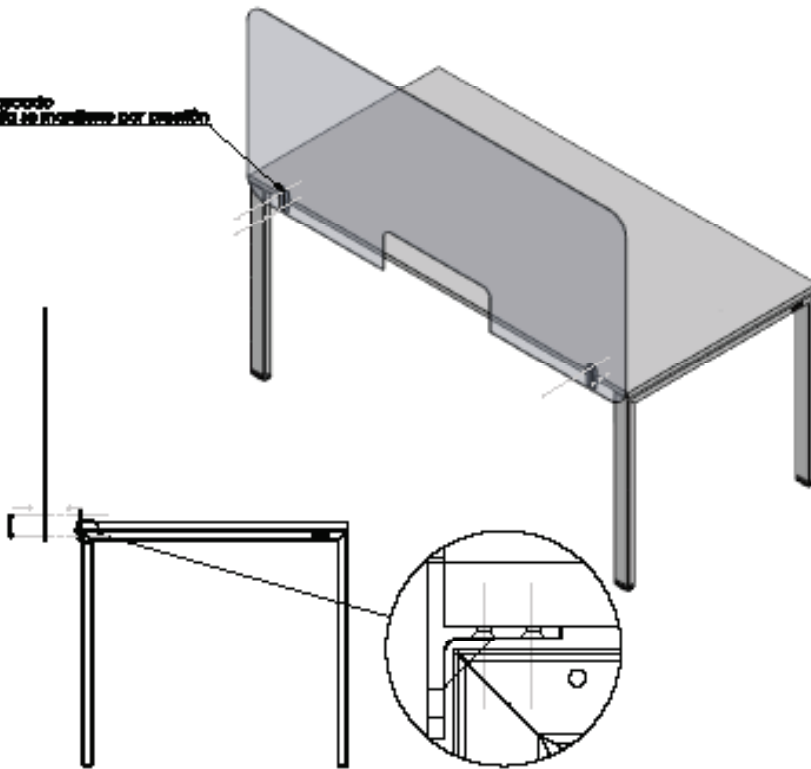

PANTALLA CRISTAL

PANTALLA VIDRIO de 100

Información General

Descripción: Pantalla VIDRIO 100.

Medidas: 100cm. (largo) x 70cm. (alto) 4cm (ancho) Código VMN:

Código Material: PMAP100

Color: ACABADOS TRANSPARENTE

Material

Pantallas cristal

Vidrio de seguridad templado de 4 mm de grosor.

Superficie lisa transparente.

Esquinas redondeadas y cantos pulidos para evitar posibles lesiones o accidentes.

Abertura central para el paso de documentos.

Anclados al borde de la mesa mediante dos soportes, estos se sujetan en la parte inferior con 3 tornillos tirafondo.

Importante:

Sólo apto para mesas con cantos rectos.

Admite grosores de mesa de 19 mm asta 30 mm.

AIDIMA
INSTITUTO TECNOLÓGICO
MUEBLE, MADERA, EMBALAJE Y AFINES

ffmo

Galería de imágenes

Montaje:

Junta Recodo
La posición se muestra por ejemplo.

DETALLE
ESCALA 1:1

DETALLE
ESCALA 1:1

Grupo Alvic FR Mobiliario SL
Tàvernoles 5 Pol. Industrial Malloles
08500 Vic (Barcelona)
Spain