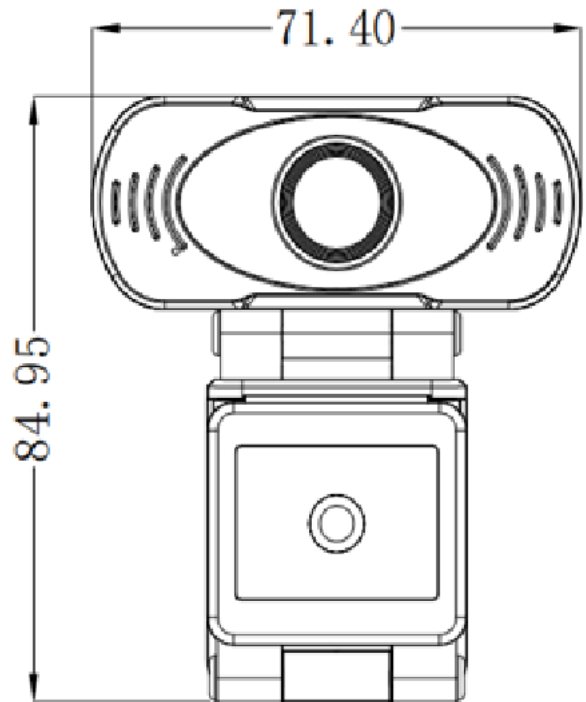

FUJIKAM 812H

Webcam panorámica.
Campo de visión de 90°

Plug & Play

Videollamadas

Con micrófono

Amplia compatibilidad

Amplio ángulo de visión

HD 1080P

Sensor de imagen	1/2.7" 2MP
Mejor rango de imagen	1.5-5 metros
Lente	3.6M
Formato de codificación	MJPEG
Resolución de vídeo	1920*1080
Velocidad de fotogramas de vídeo	30FPS
Micrófono	Micrófono incorporado
Distancia de radio	5 metros
Formato de codificación de audio	PCM
Velocidad de bits de audio	32kbp
Medidas	109mm (L) x 40mm (W) x 167mm (H)
Alimentación	Alimentación directa por USB DC5V
Tipo de instalación	Se puede colocar horizontalmente en TV, mueble de TV.