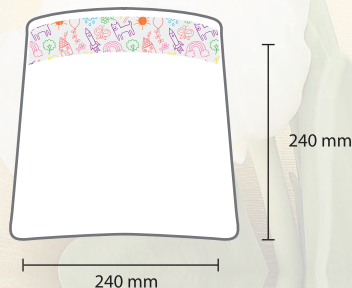

VISERA INFANTIL:
DISEÑO GENÉRICO UNISEX

CHILDREN'S VISOR:
UNISEX GENERIC DESIGN