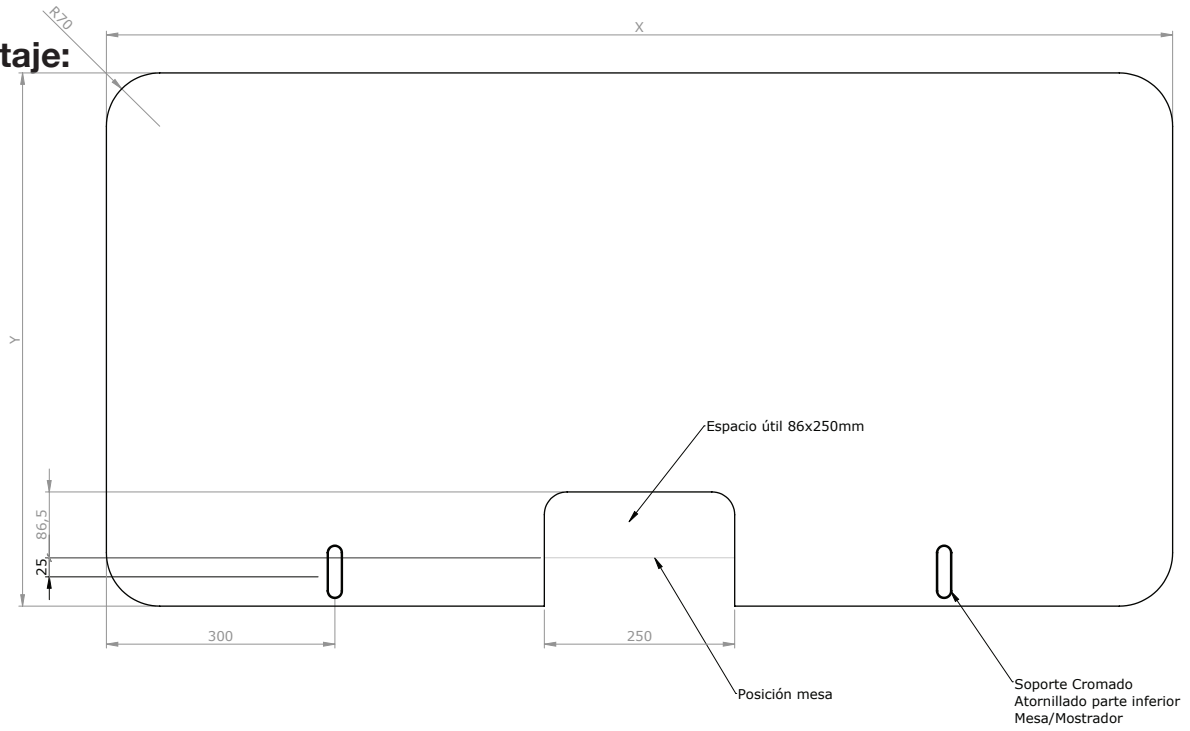

Montaje:

Tornillo Rojaco
La tornillo se montara por dentro

DETALLE C
ESCALA 1:1

Tres tornillos
por debajo
de la mesa.

DETALLE A
ESCALA 1:1