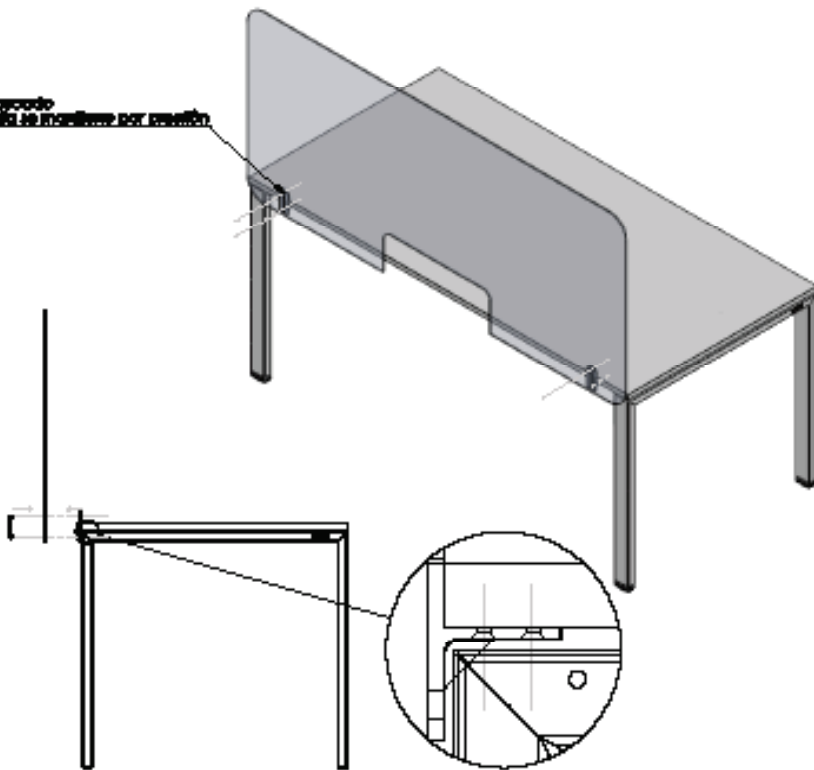

Tornillo Rojaco
La tornillo se montara por dentro

DETALLE C
ESCALA 1:1