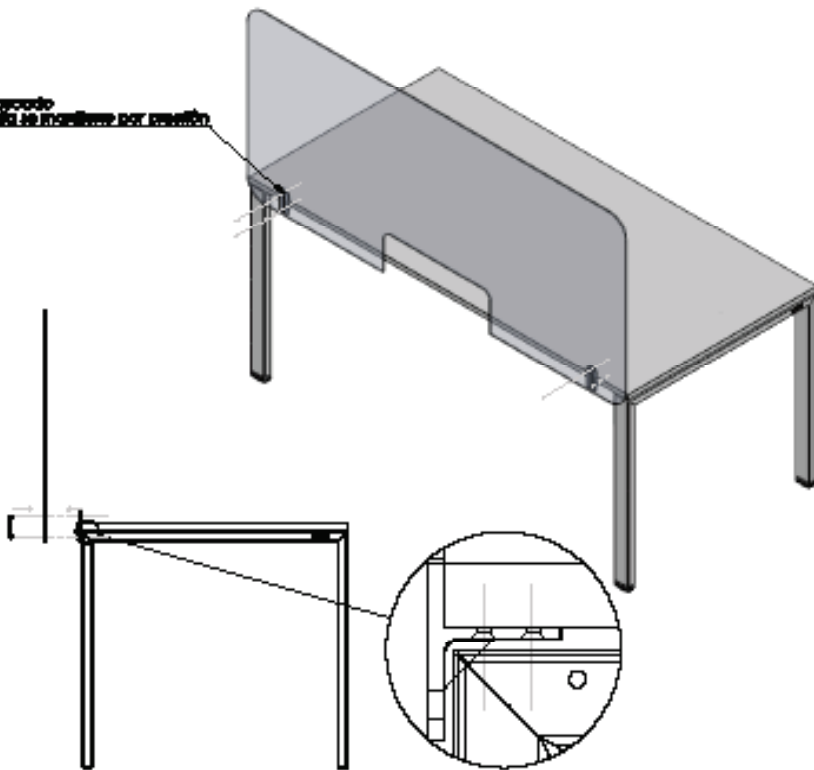

PANTALLA CRISTAL

PANTALLA VIDRIO de 180

Información General

Descripción: Pantalla VIDRIO 180.

Medidas: 180cm. (largo) x 70cm. (alto) 4cm (ancho) Código VMN:

Código Material: PMAP180

Color: ACABADOS TRANSPARENTE

Anclados al borde de la mesa mediante dos soportes, estos se sujetan en la parte inferior con 3 tornillos tirafondo.

Importante:

Sólo apto para mesas con cantos rectos.

Admite grosores de mesa de 19 mm asta 30 mm.

AIDIMA
INSTITUTO TECNOLÓGICO
MUEBLE, MADERA, EMBALAJE Y AFINES

ffmo

bsi
ISO 14001
Certified
Industrial
Nº EMS 574207

Made in Europe.

Galería de imágenes

Montaje:

Tornillo Rojaco
La tornillo se montara por dentro

DETALLE C
ESCALA 1:1

Tres tornillos
por debajo
de la mesa.

DETALLE A
ESCALA 1:1

Grupo Alvic FR Mobiliario SL
Tàvernoles 5 Pol. Industrial Malloles
08500 Vic (Barcelona)
Spain