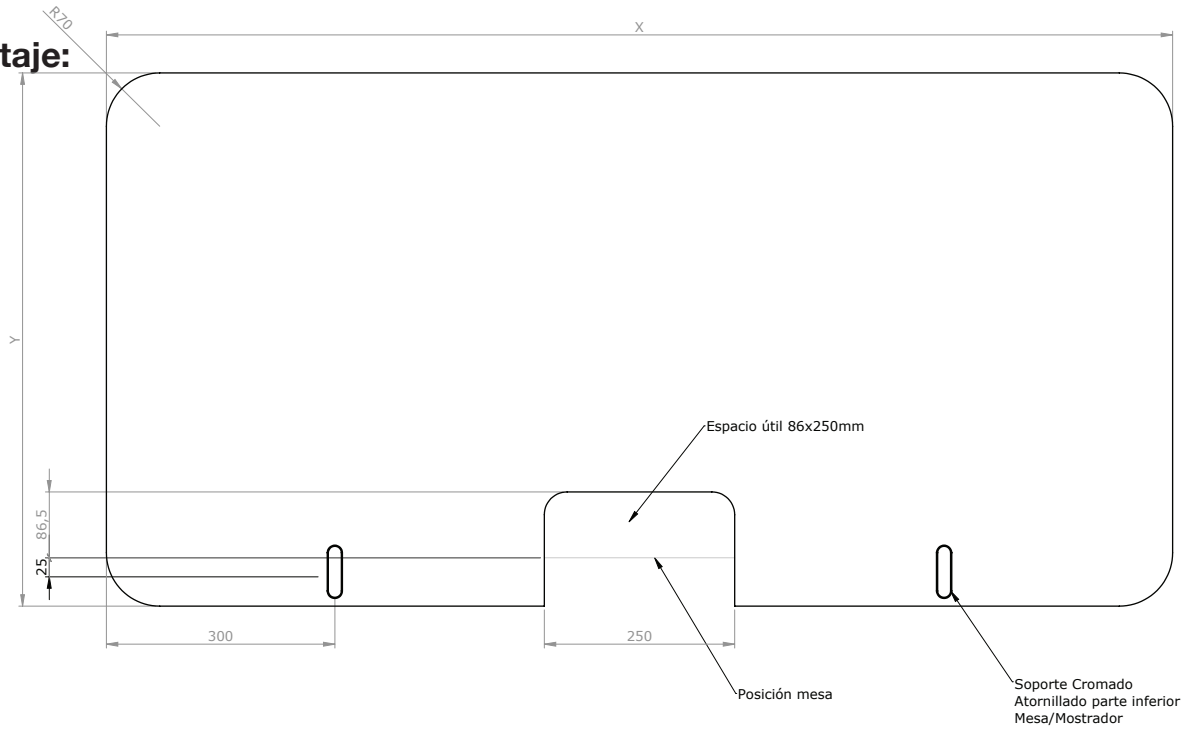

PANTALLA CRISTAL

PANTALLA VIDRIO de 180

Información General

Descripción: Pantalla VIDRIO 180.

Medidas: 180cm. (largo) x 70cm. (alto) 4cm (ancho) Código VMN:

Código Material: PMAP180

Color: ACABADOS TRANSPARENTE

Anclados al borde de la mesa mediante dos soportes, estos se sujetan en la parte inferior con 3 tornillos tirafondo.

Importante:

Sólo apto para mesas con cantos rectos.

Admite grosores de mesa de 19 mm asta 30 mm.

AIDIMA
INSTITUTO TECNOLÓGICO
MUEBLE, MADERA, EMBALAJE Y AFINES

ffmo

bsi
ISO 14001
Certified
Industrial
Nº EMS 574207

Made in Europe.

Galería de imágenes

Montaje:

Tornillo Rojaco
La tornillo se montara por dentro

DETALLE C
ESCALA 1:1

Tres tornillos
por debajo
de la mesa.

DETALLE A
ESCALA 1:1

Grupo Alvic FR Mobiliario SL
Tàvernoles 5 Pol. Industrial Malloles
08500 Vic (Barcelona)
Spain