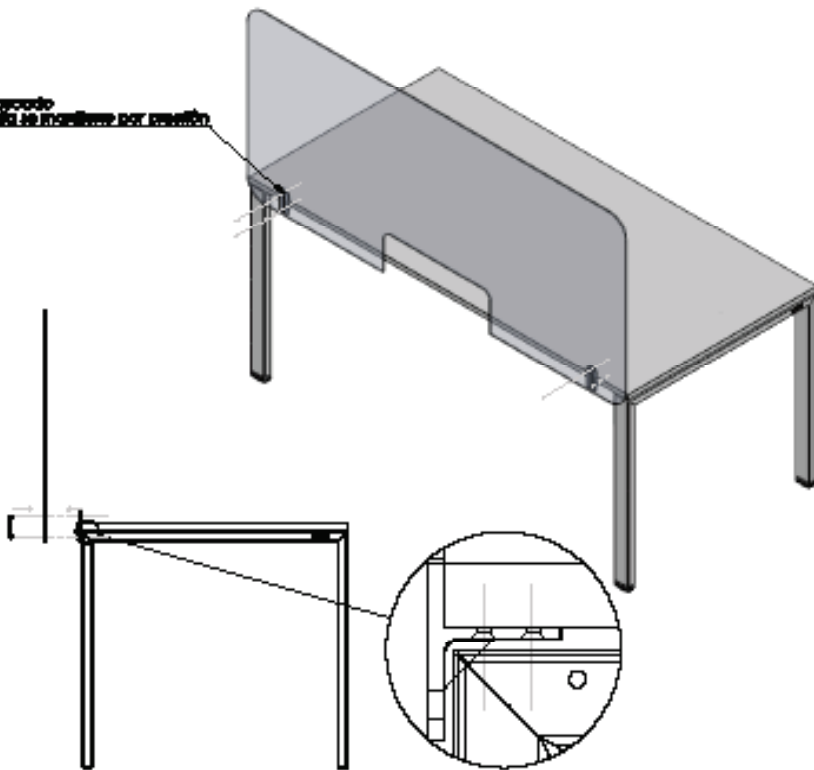

PANTALLA CRISTAL

PANTALLA VIDRIO de 160

Información General

Descripción: Pantalla VIDRIO 160.

Medidas: 160cm. (largo) x 70cm. (alto) 4cm (ancho) Código VMN:

Código Material: PMAP160

Color: ACABADOS TRANSPARENTE

Anclados al borde de la mesa mediante dos soportes, estos se sujetan en la parte inferior con 3 tornillos tirafondo.

Importante:

Sólo apto para mesas con cantos rectos.

Admite grosores de mesa de 19 mm asta 30 mm.

Tornillo Rojaco
La tornillo se montara por dentro

DETALLE C
ESCALA 1:1

Tres tornillos
por debajo
de la mesa.

DETALLE A
ESCALA 1:1

Grupo Alvic FR Mobiliario SL
Tàvernoles 5 Pol. Industrial Malloles
08500 Vic (Barcelona)
Spain