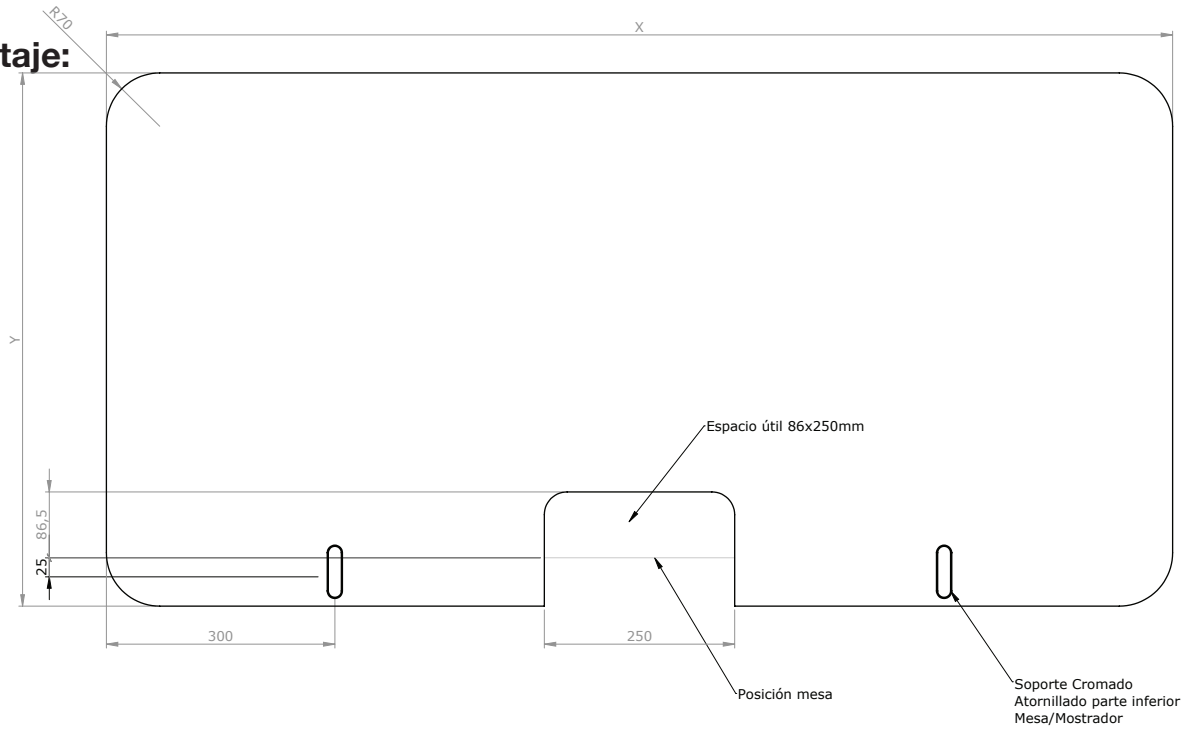

PANTALLA CRISTAL

PANTALLA VIDRIO de 160

Información General

Descripción: Pantalla VIDRIO 160.

Medidas: 160cm. (largo) x 70cm. (alto) 4cm (ancho) Código VMN:

Código Material: PMAP160

Color: ACABADOS TRANSPARENTE

Material

Pantallas cristal

Vidrio de seguridad templado de 4 mm de grosor.

Superficie lisa transparente.

Esquinas redondeadas y cantos pulidos para evitar posibles lesiones o accidentes.

Abertura central para el paso de documentos.

Anclados al borde de la mesa mediante dos soportes, estos se sujetan en la parte inferior con 3 tornillos tirafondo.

Importante:

Sólo apto para mesas con cantos rectos.

Admite grosores de mesa de 19 mm asta 30 mm.

Tornillo Rojaco
La tornillo se montara por dentro

DETALLE C
ESCALA 1:1

Tres tornillos
por debajo
de la mesa.

DETALLE A
ESCALA 1:1

Grupo Alvic FR Mobiliario SL
Tàvernoles 5 Pol. Industrial Malloles
08500 Vic (Barcelona)
Spain