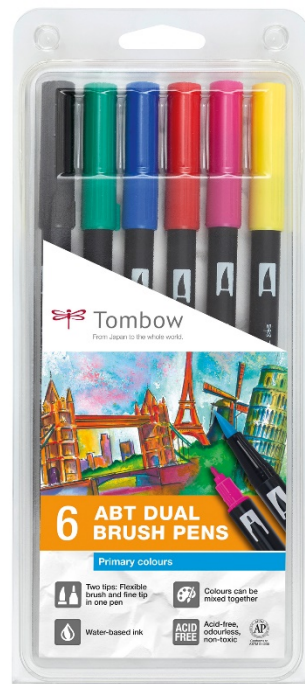

# Rotulador ABT Dual Brush Pen, estuche 6 colores primarios

- Rotulador tinta base agua disponible en 107 colores luminosos y mezclador incoloro (blender).
- Doble punta: punta fina (trazo aprox. 0,8 mm) indicada para trazar con precisión y exactitud. Punta ancha de pincel flexible (trazo entre 0,8 mm y 3,3 mm) que permite crear diferentes anchos de trazo según la presión ejercida.
- Colores acuarelables que pueden mezclarse entre sí creando llamativas transiciones de color.
- Los colores son libres de ácidos e inodoros.
- Perfectos para Handlettering, Stamping, Manga, Urban sketching, bocetos, acuarela,...
- Estuche con 6 rotuladores colores primarios: black (N15), process yellow (055), green (296), cobalt blue (535), rhodamine red (725) y carmine (845).

## Primary colours

LPX	Referencia	Descripción	EAN	Ud. VTA.
20560	ABT-6P-1	DUAL BRUSH - Estuche 6 rotuladores doble punta pincel. Colores primarios.	4003198104013	1 est.