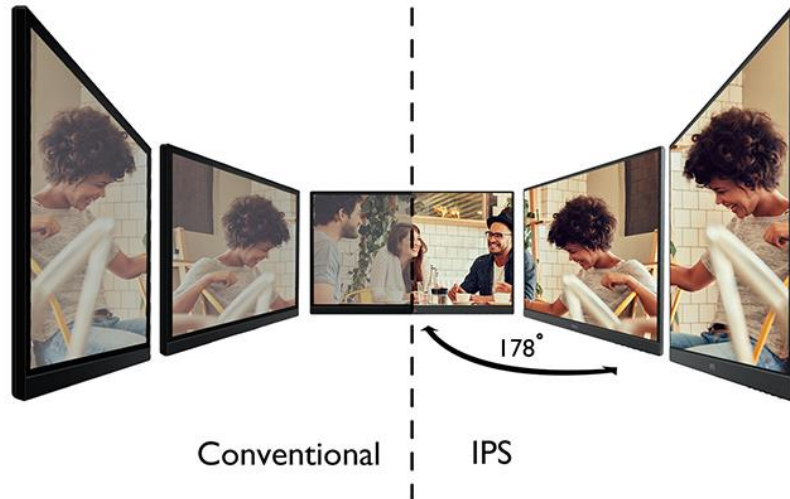

Diseño de bisel superestrecho

El BL2480 ofrece un panel visualmente espectacular sin marco con biseles superestrechos, y un perfil elegante que encaja maravillosamente en cualquier decoración moderna.

Sistema de gestión de cables

El sistema invisible de gestión de cables oculta cuidadosamente todos los cables dentro del soporte del monitor, para ofrecer un aspecto lo más pulcro posible.

Tecnología IPS de amplio ángulo de visión

La tecnología IPS (In-Plane Switching) garantiza una reproducción exacta del color y de la imagen desde cualquier ángulo. Sus amplios ángulos de visión horizontal y vertical de 178° aseguran una visualización uniforme para todas las personas presentes en la habitación.

Optimización de contenidos para una imagen perfecta

La tecnología de brillo inteligente detecta la intensidad de los contenidos mostrados en la pantalla, para evitar la sobreexposición de las escenas brillantes al tiempo que se realzan las zonas oscuras, con lo que se logra una visualización equilibrada.