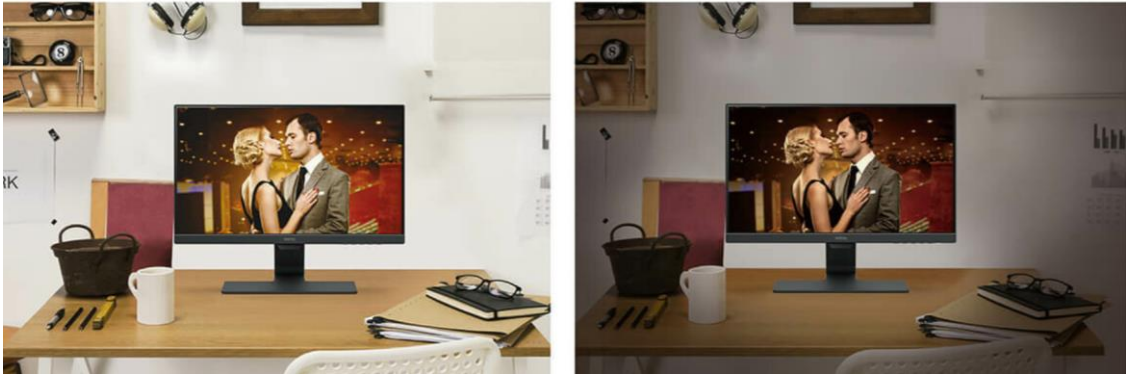

Evita forzar la vista con cualquier iluminación

La tecnología de brillo inteligente detecta la luz ambiental del entorno de la pantalla y ajusta dinámicamente el brillo de esta para proporcionar la experiencia de visualización más cómoda

Detect the ambient light and adjust the brightness.