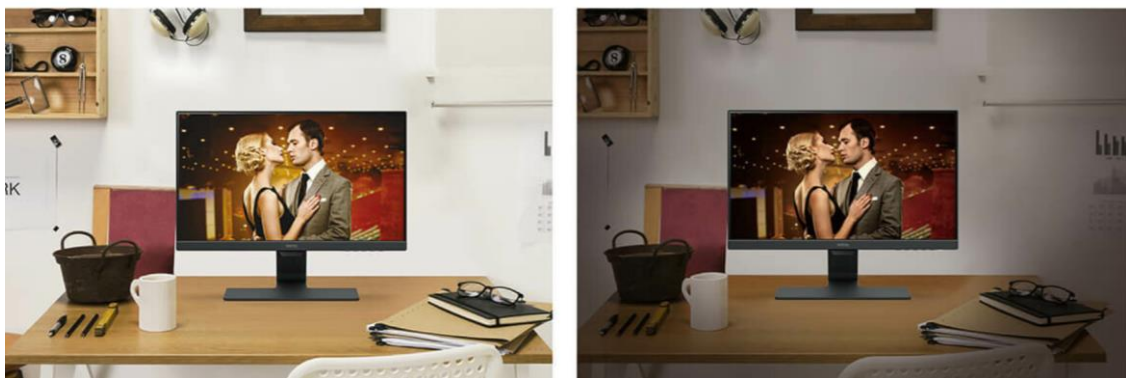

Optimización para obtener imágenes perfectas

La tecnología Brightness Intelligence (tecnología B.I.) detecta la intensidad del contenido para evitar una exposición excesiva de las escenas claras al tiempo que mejora las zonas oscuras para mantener una visibilidad clara.

Elimine la fatiga ocular con cualquier luz ambiental

La tecnología Brightness Intelligence (tecnología B.I.) controla la luz ambiental de su entorno de visión y ajusta de forma activa el brillo de la pantalla para ofrecer la experiencia de visualización más cómoda posible.

Detect the ambient light and adjust the brightness.

Light Environment

Dark Environment

Low Blue Light

La exclusiva tecnología Low Blue Light de BenQ filtra la luz azul peligrosa y reduce de forma eficaz la fatiga y la irritación oculares.

Tecnología sin parpadeo Flicker-Free

La exclusiva tecnología sin parpadeo Flicker-Free de BenQ elimina el parpadeo dañino de las pantallas LCD tradicionales para evitar la fatiga y los daños en la vista.