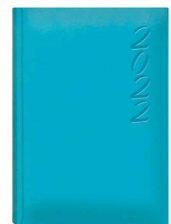

BLUE TURQUOISE

Reference: 12003
EAN CODE: 8421938120035
Inner & Outer Code : 8421938445022