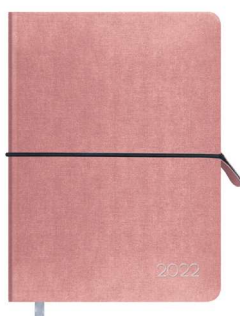

Modelo MIAMI Día página 14 x 20 cm

Encuadernación Cosida flexible con lomo redondo

Cubierta Polipiel con cartulina contracolada NEGRA
Sin impresión, estampación en PLATA en portada, puntas redondeadas y etiqueta con descripción y código de barras en la contraportada.

Estampación Del año en PLATA

Bloque 14 x 20 cm
168 hojas de 70 gsm en papel Offset AHUESADO, impreso a 1/1 colores
Pantone Cool GRAY 11

Guarda delantera y trasera Papel Offset NEGRO de 150 gsm sin impresión

Cierre Goma elástica redonda NEGRA con tirador de material

Bolsa Bolsillo interior expandible en la contraportada en cartulina NEGRA

Cinta registro GRIS
Tamaño 1/4"

Etiqueta Removible con descripción y ean
Tamaño 42 x 29 mm
Impresión 1/0 colores

Embalaje Caja INNER 20 u
Caja OUTER 40 u

PINK

Reference: 12638
EAN CODE: 8421938126389
Inner & Outer Code : 8421938455915

BLUE

Reference: 12639
EAN CODE: 8421938126396
Inner & Outer Code : 8421938455922

CAMEL