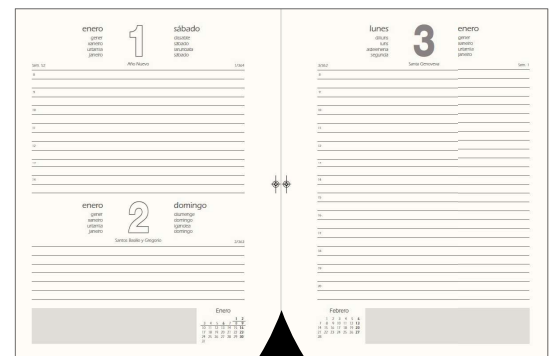

Modelo MIAMI Día página 14 x 20 cm

Encuadernación Cosida flexible con lomo redondo

Cubierta Polipiel con cartulina contracolada NEGRA
Sin impresión, estampación en PLATA en portada, puntas redondeadas y etiqueta con descripción y código de barras en la contraportada.

Estampación Del año en PLATA

Bloque 14 x 20 cm
168 hojas de 70 gsm en papel Offset AHUESADO, impreso a 1/1 colores
Pantone Cool GRAY 11

Guarda delantera y trasera Papel Offset NEGRO de 150 gsm sin impresión

Cierre Goma elástica redonda NEGRA con tirador de material

Bolsa Bolsillo interior expandible en la contraportada en cartulina NEGRA

Cinta registro GRIS
Tamaño 1/4"

Etiqueta Removible con descripción y ean
Tamaño 42 x 29 mm
Impresión 1/0 colores

Embalaje Caja INNER 20 u
Caja OUTER 40 u