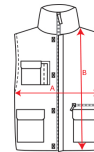

ESQUEMA

CANTIDADES

Adultos

Caja	Pack
20 ud.	1 ud.