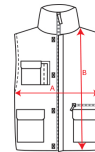

ESQUEMA

CANTIDADES

Adultos

Caja	Pack
20 ud.	1 ud.