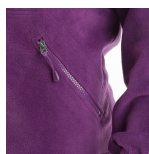

*[Medidas desde el contorno 1cm por debajo de las mangas / Medidas desde el punto más alto del hombro hasta el final de la prenda]

CARACTERÍSTICAS

Chaqueta Polar, con cuello alto forrado y cremallera inyectada al tono. Bolsillos laterales con cremallera, puños elásticos y bajo con ajustadores laterales.

- 100% poliéster, polar, 300 g/m2.
- Disponible en talla XXXL: negro 02, plomo 46, rojo 60, marino 55, royal 05, verde botella 56 y púrpura 71.
*Tratamiento antipilling. *Nuevo patronaje de niño mejorado.

CANTIDADES

Adulto: Caja - 15 ud. / Pack - 1 ud.

Niño: Caja - 15 ud. / Pack - 1 ud.

COLORES

DETALLES

Detalle bolsillo lateral.