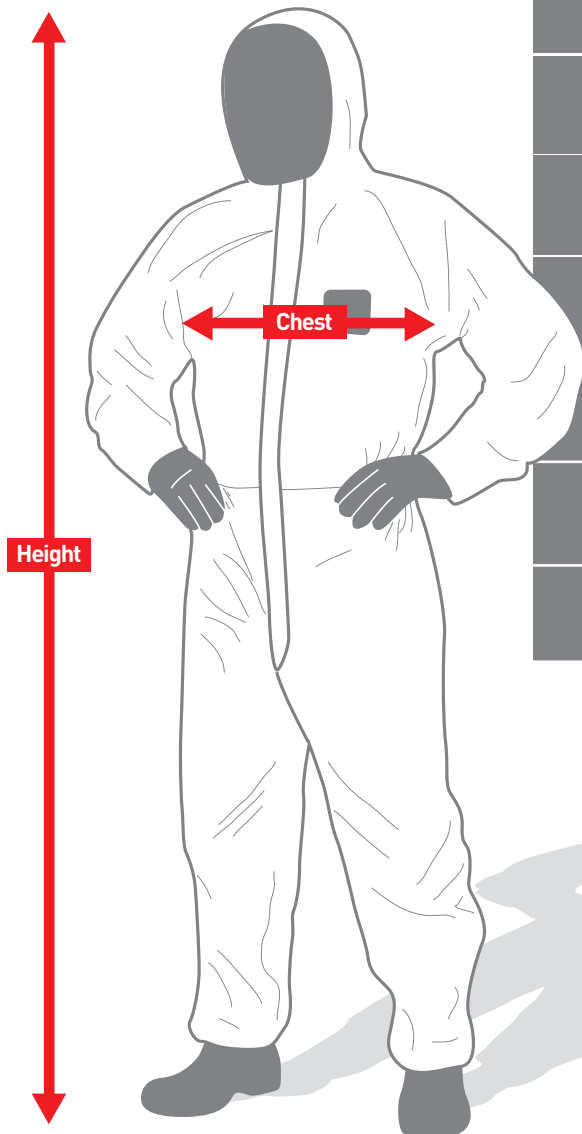

MICROGARD[®]

COVERALL SIZE CHART

	CHEST (cm)	HEIGHT (cm)
S	84-92	164-170
M	92-100	170-176
L	100-108	176-182
XL	108-116	182-188
2XL	116-124	188-194
3XL	124-132	194-200
4XL	132-140	200-206
5XL	140-148	206-212